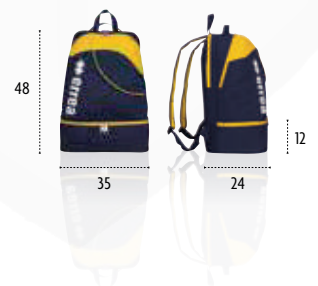

navy

black

STANDARD
100
074744.0
CENTROCOT

LYNOS

600D POLYESTER

***Personalización NO INCLUIDA**

***Cantidad mínima: 6 unidades por referencia**

***Portes gratis a partir de 350€ base imponible**

(SOLICITA INFORMACIÓN EN: equipaciones@nklbudo.eu)

BEA

PIQUET 100% polyester - 215 g/mq
FULL 100% polyester - 240 g/mq

- Chaqueta bicolor en cortado y cosido en dos tejidos
- Manga pegada
- Cremallera completa y cuello alto
- Puño y cinturilla
- Bolsillos laterales con cremallera